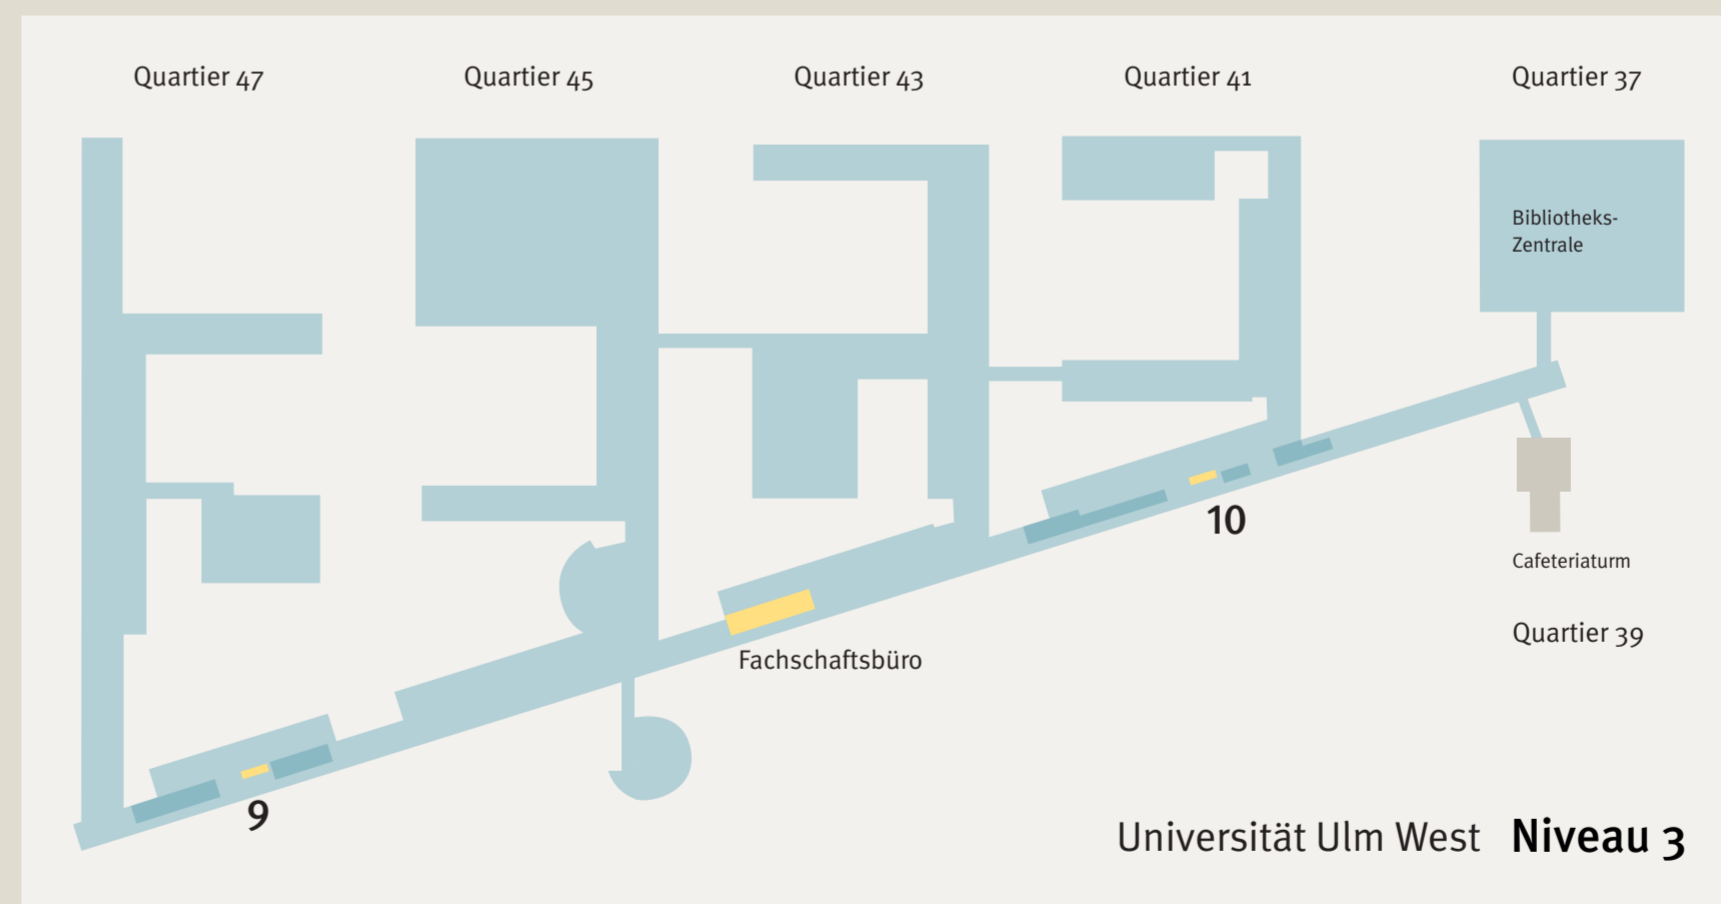

# Lernflächen/learning areas und PC-Pools an der Universität Ulm

## Bereich West

Die Bibliotheks-Zentrale ist an Öffnungszeiten gebunden.

An der Universität Ulm stehen **Lernflächen** zum stillen und gemeinsamen Lernen zur Verfügung.

- **Windows-Pools für Studierende der Universität Ulm:**  
Pool 1, Pool 3, Pool 5, Pool 6, Pool 7
- **Linux-Pools für Mitglieder der Universität Ulm:**  
Pool 9, Pool 10

- ➔ Eingang entrance
- Lernflächen learning areas
- PC-Pool PC pool
- Zentrale Lehrräume lecture halls
- 🍴 Mensa/Cafeteria dining services/cafeteria
- ♿ Toiletten restrooms
- Standort You are here
- ➡ zusätzlicher Zugang mit Chipkarte an Wochenenden additional entrance for card key (on chip card) on weekends