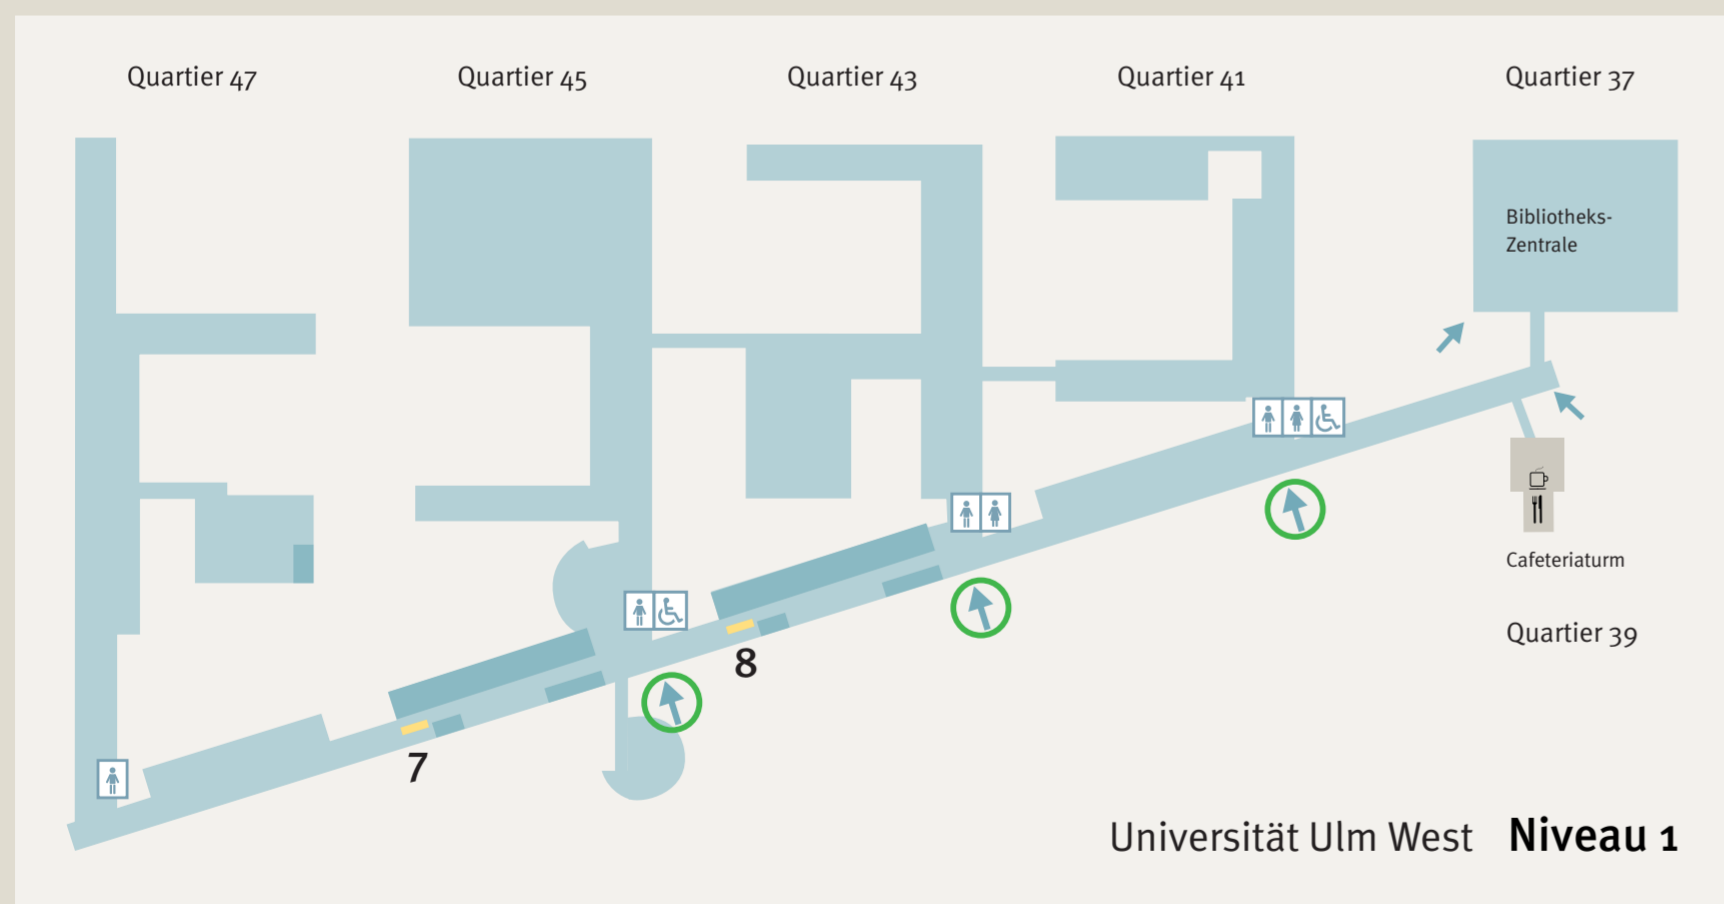

# Lernflächen/learning areas und PC-Pools an der Universität Ulm

## Bereich West

Die Bibliotheks-Zentrale ist an Öffnungszeiten gebunden.

An der Universität Ulm stehen **Lernflächen** zum stillen und gemeinsamen Lernen zur Verfügung.

- **Windows-Pools für Studierende der Universität Ulm:**  
Pool 1, Pool 3, Pool 5, Pool 6, Pool 7
- **Linux-Pools für Mitglieder der Universität Ulm:**  
Pool 9, Pool 10

- ➔ Eingang entrance
- Lernflächen learning areas
- PC-Pool PC pool
- Zentrale Lehrräume lecture halls
- 🍴 Mensa/Cafeteria dining services/cafeteria
- ♿ Toiletten restrooms
- Standort You are here
- ➡ zusätzlicher Zugang mit Chipkarte an Wochenenden additional entrance for card key (on chip card) on weekends