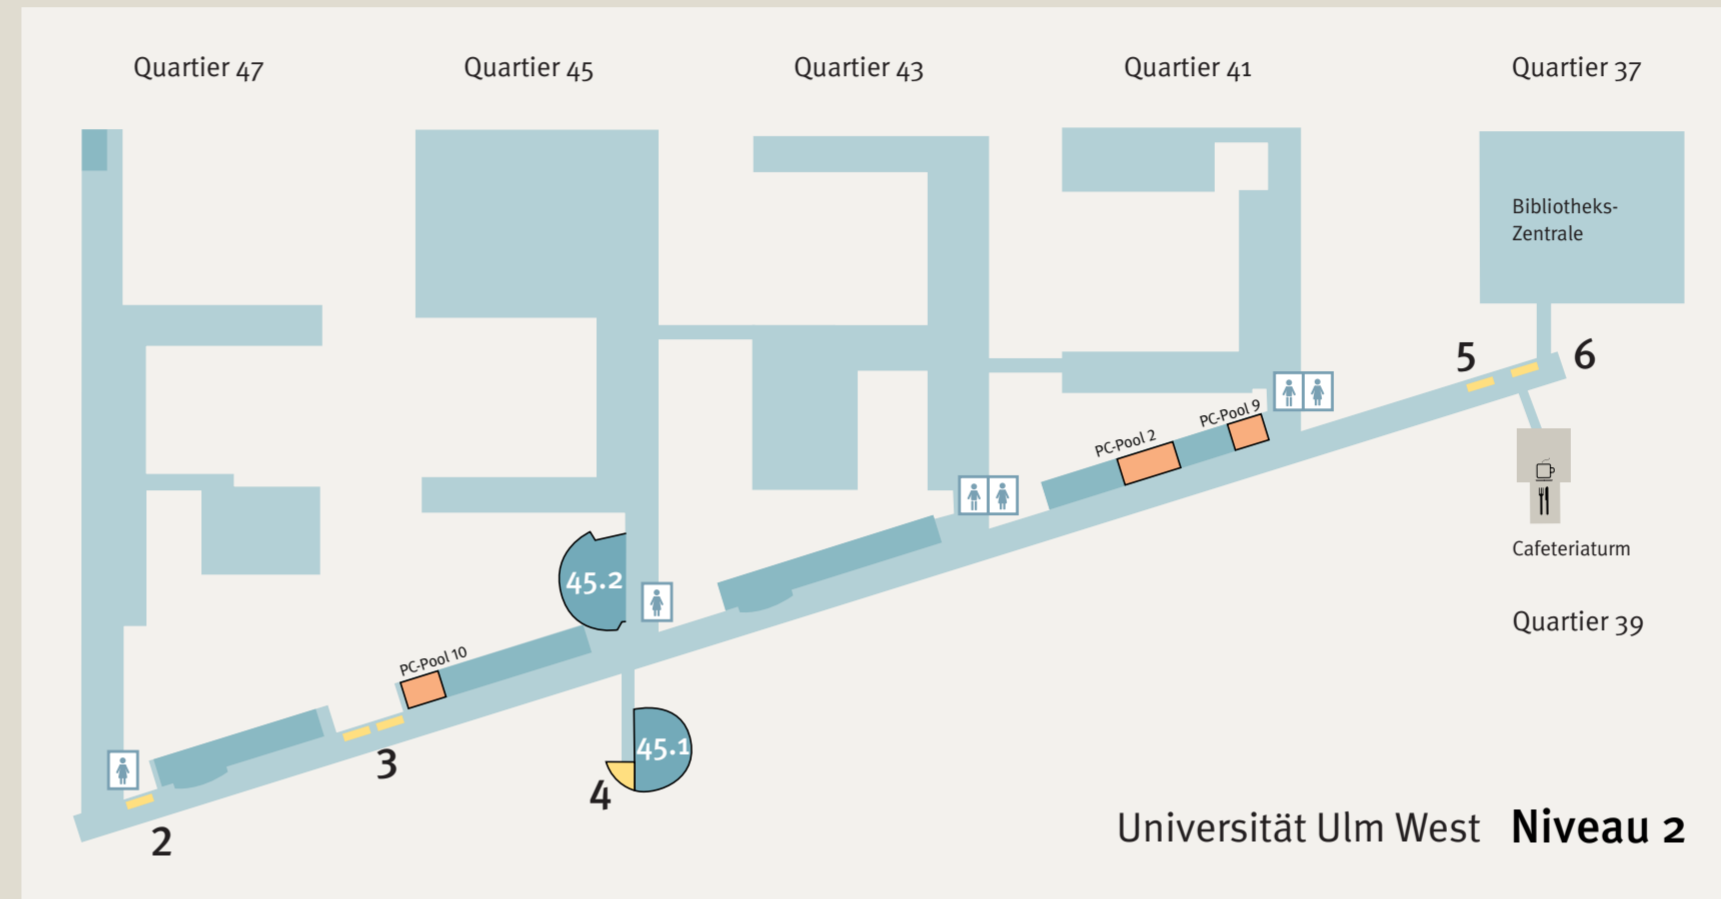

# Lernflächen/learning areas und PC-Pools an der Universität Ulm

## Bereich West

Die Bibliotheks-Zentrale ist an Öffnungszeiten gebunden.

An der Universität Ulm stehen **Lernflächen** zum stillen und gemeinsamen Lernen zur Verfügung.

- **Windows-Pools für Studierende der Universität Ulm:**  
Pool 1, Pool 3, Pool 5, Pool 6, Pool 7
- **Linux-Pools für Mitglieder der Universität Ulm:**  
Pool 9, Pool 10

- ➔ Eingang entrance
- Lernflächen learning areas
- PC-Pool PC pool
- Zentrale Lehrräume lecture halls
- 🍴 Mensa/Cafeteria dining services/cafeteria
- ♿ Toiletten restrooms
- Standort You are here
- ➡ zusätzlicher Zugang mit Chipkarte an Wochenenden additional entrance for card key (on chip card) on weekends