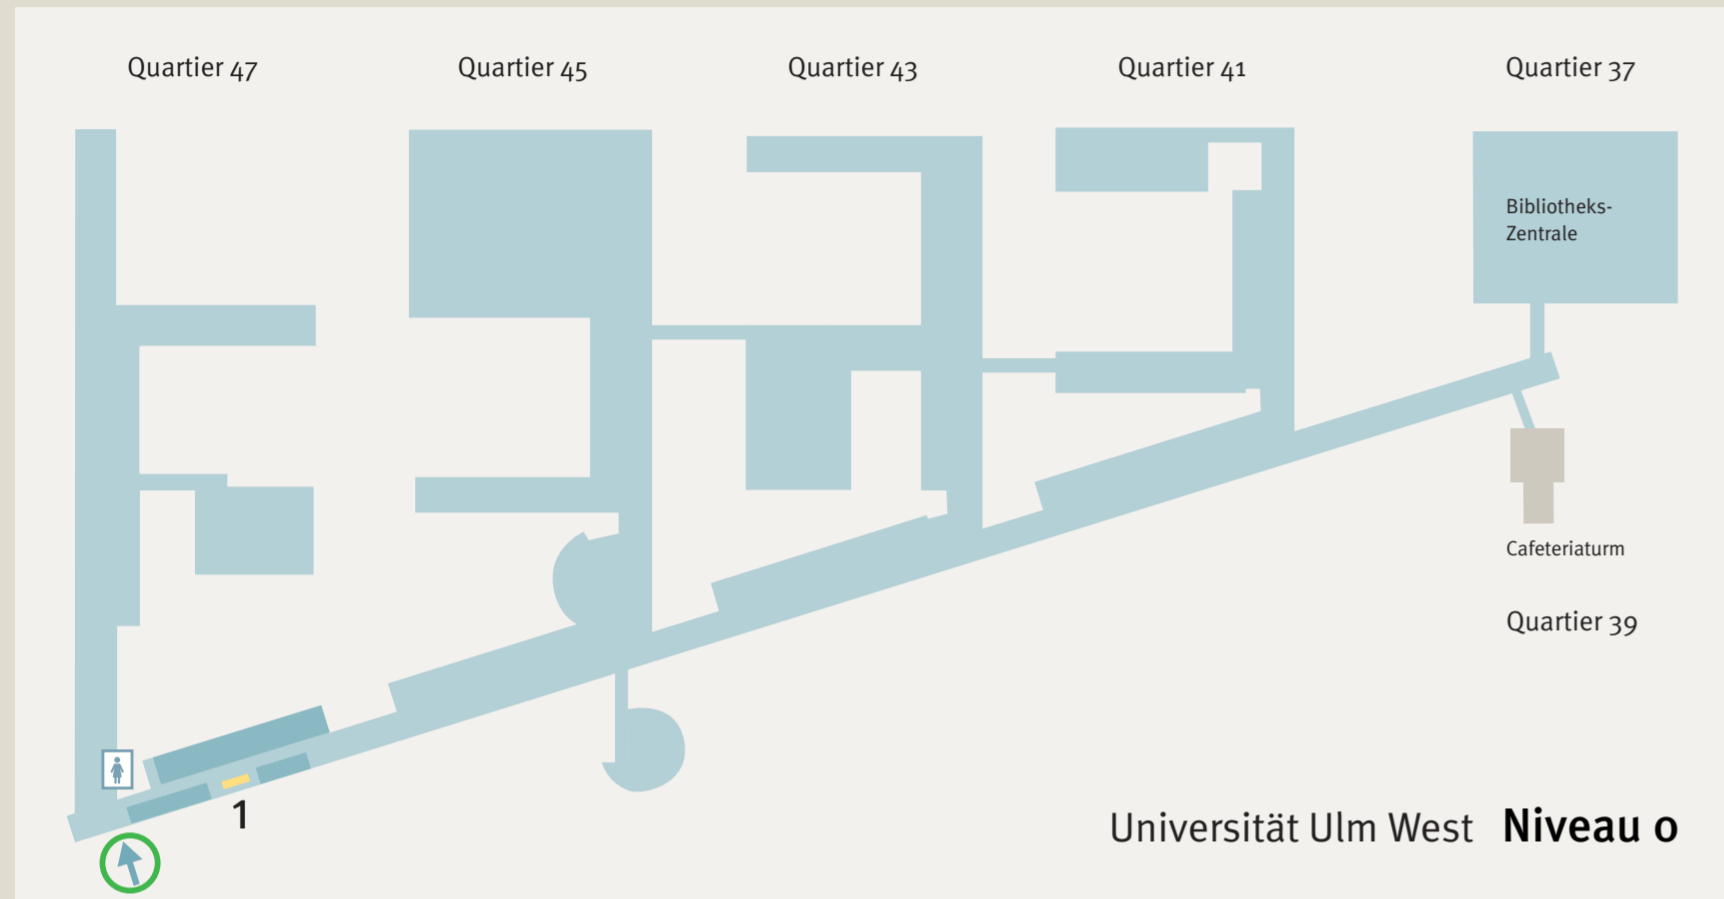

# Lernflächen/learning areas und PC-Pools an der Universität Ulm

## Bereich West

Die Bibliotheks-Zentrale ist an Öffnungszeiten gebunden.

An der Universität Ulm stehen **Lernflächen** zum stillen und gemeinsamen Lernen zur Verfügung.

- **Windows-Pools für Studierende der Universität Ulm:**  
Pool 1, Pool 3, Pool 5, Pool 6, Pool 7
- **Linux-Pools für Mitglieder der Universität Ulm:**  
Pool 9, Pool 10

- ➔ Eingang entrance
- Lernflächen learning areas
- PC-Pool PC pool
- Zentrale Lehrräume lecture halls
- 🍴 Mensa/Cafeteria dining services/cafeteria
- ♿ Toiletten restrooms
- Standort You are here
- ➡ zusätzlicher Zugang mit Chipkarte an Wochenenden additional entrance for card key (on chip card) on weekends