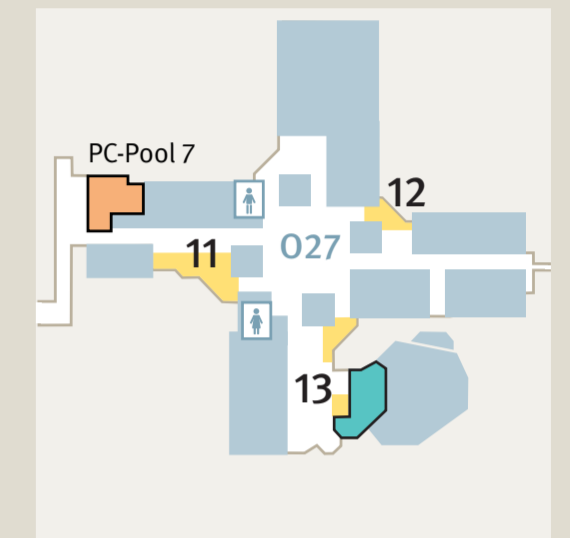

Lernflächen/learning areas und PC-Pools an der Universität Ulm

Bereich Ost

Niveau 1 | N24

Niveau 1 | O27

Niveau 5 | O26

Niveau 1 | N25

Niveau 5 | O25

An der Universität Ulm stehen **Lernflächen** zum stillen und gemeinsamen Lernen zur Verfügung.

Pool 1, Pool 3, Pool 5, Pool 6, Pool 7

■ Linux-Pools für Mitglieder der Universität Ulm:

Pool 9, Pool 10

■ Lernflächen
learning areas

■ PC-Pool
PC pool

■ Zentrale Lehrräume
lecture halls

■ Studiensekretariat
academic secretarial office

■ Studentenvertretungen
students council

➔ Eingang
entrance

☺ Mensa/Cafeteria
dining services/cafeteria

♿ Toiletten
restrooms

● Standort
You are here

➔ zusätzlicher Zugang mit Chipkarte an Wochenenden
additional entrance for card key (on chip card) on weekends