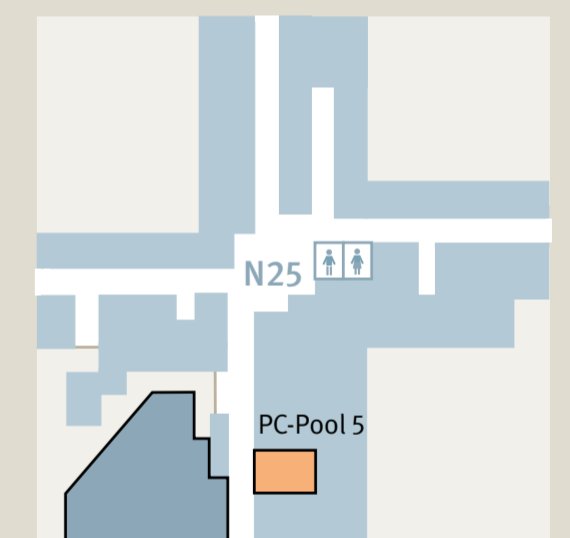

Lernflächen/learning areas und PC-Pools an der Universität Ulm

Bereich Ost

Niveau 1 | N24

Niveau 1 | O27

Niveau 5 | O26

Niveau 1 | N25

Niveau 5 | O25

An der Universität Ulm stehen **Lernflächen** zum stillen und gemeinsamen Lernen zur Verfügung.

Pool 1, Pool 3, Pool 5, Pool 6, Pool 7

■ Linux-Pools für Mitglieder der Universität Ulm:

Pool 9, Pool 10

■ Lernflächen
learning areas

■ PC-Pool
PC pool

■ Zentrale Lehrräume
lecture halls

■ Studiensekretariat
academic secretarial office

■ Studentenvertretungen
students council

➔ Eingang
entrance

☺ Mensa/Cafeteria
dining services/cafeteria

♿ Toiletten
restrooms

● Standort
You are here

➔ zusätzlicher Zugang mit Chipkarte an Wochenenden
additional entrance for card key (on chip card) on weekends