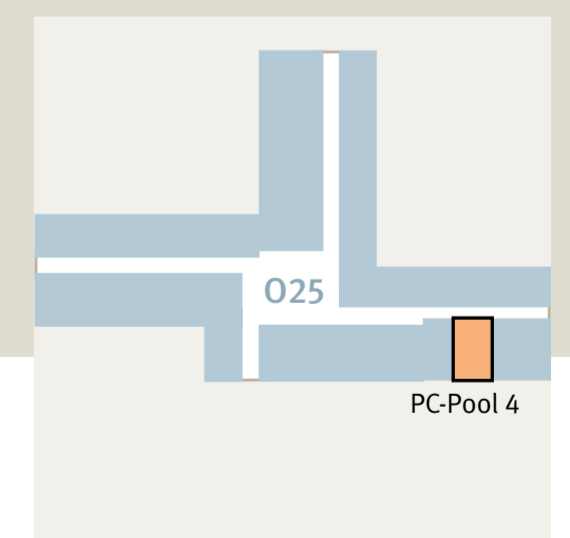

Lernflächen/learning areas und PC-Pools an der Universität Ulm

Bereich Ost

Niveau 1 | N24

Niveau 1 | O27

Niveau 5 | O26

Niveau 1 | N25

Niveau 5 | O25

An der Universität Ulm stehen **Lernflächen** zum stillen und gemeinsamen Lernen zur Verfügung.

Pool 1, Pool 3, Pool 5, Pool 6, Pool 7

■ Linux-Pools für Mitglieder der Universität Ulm:

Pool 9, Pool 10

■ Lernflächen
learning areas

■ PC-Pool
PC pool

■ Zentrale Lehrräume
lecture halls

■ Studiensekretariat
academic secretarial office

■ Studentenvertretungen
students council

➔ Eingang
entrance

☺ Mensa/Cafeteria
dining services/cafeteria

♿ Toiletten
restrooms

● Standort
You are here

➔ zusätzlicher Zugang mit Chipkarte an Wochenenden
additional entrance for card key (on chip card) on weekends