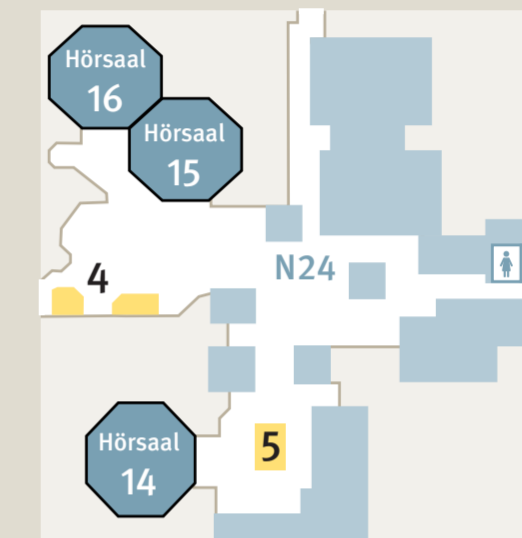

Lernflächen/learning areas und PC-Pools an der Universität Ulm

Bereich Ost

Niveau 1 | N24

Niveau 1 | O27

Niveau 5 | O26

Niveau 1 | N25

Niveau 5 | O25

An der Universität Ulm stehen **Lernflächen** zum stillen und gemeinsamen Lernen zur Verfügung.

Pool 1, Pool 3, Pool 5, Pool 6, Pool 7

■ Linux-Pools für Mitglieder der Universität Ulm:

Pool 9, Pool 10

■ Lernflächen
learning areas

■ PC-Pool
PC pool

■ Zentrale Lehrräume
lecture halls

■ Studiensekretariat
academic secretarial office

■ Studentenvertretungen
students council

➔ Eingang
entrance

☺ Mensa/Cafeteria
dining services/cafeteria

♿ Toiletten
restrooms

● Standort
You are here

➔ zusätzlicher Zugang mit Chipkarte an Wochenenden
additional entrance for card key (on chip card) on weekends