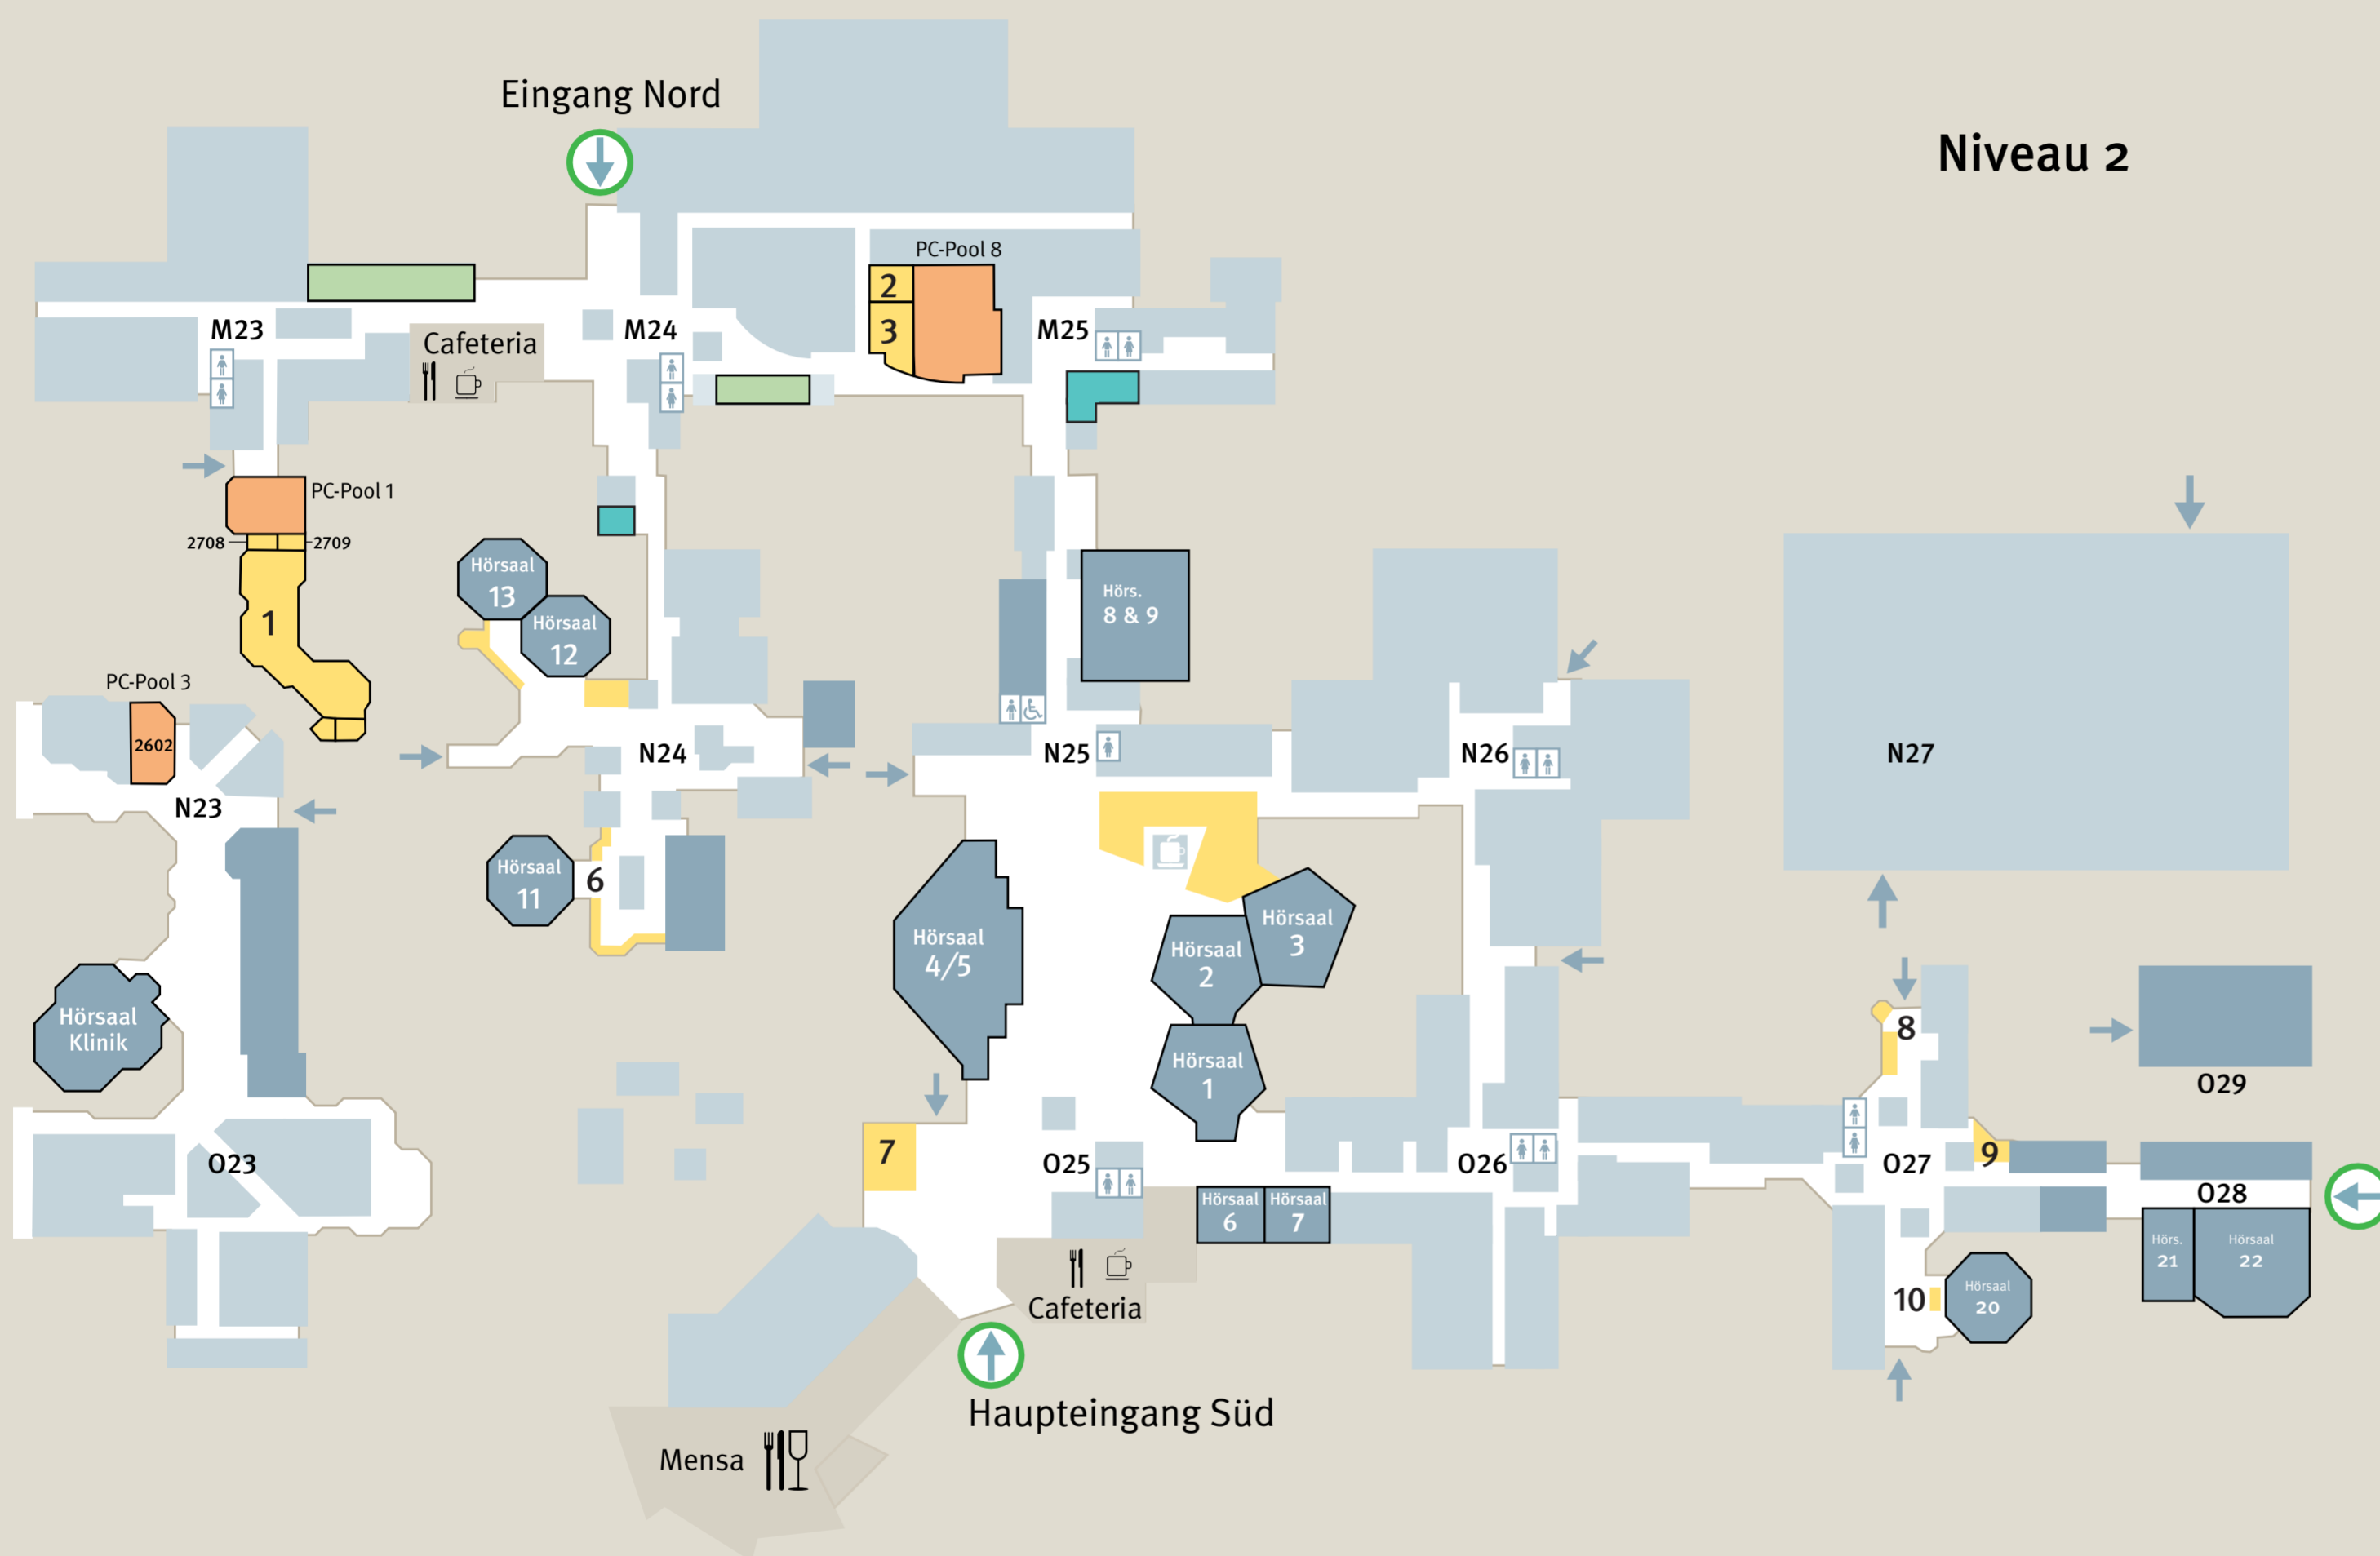

Lernflächen/learning areas und PC-Pools an der Universität Ulm

Bereich Ost

Niveau 1 | N24

Niveau 1 | O27

Niveau 5 | O26

Niveau 1 | N25

Niveau 5 | O25

An der Universität Ulm stehen **Lernflächen** zum stillen und gemeinsamen Lernen zur Verfügung.

Bei Fragen:

- zu Allgemeinem/Organisatorischem
E-Mail an lernflaechen@uni-ulm.de
- zu Beleuchtung, Möblierung, Reinigung etc. bitte bei den Hausmeistern Universität Ost anrufen
Durchwahl: 22080

■ Windows-Pools für Studierende der Universität Ulm:

Pool 1, Pool 3, Pool 5, Pool 6, Pool 7

■ Linux-Pools für Mitglieder der Universität Ulm:

Pool 9, Pool 10

■ Lernflächen
learning areas

■ PC-Pool
PC pool

■ Zentrale Lehrräume
lecture halls

■ Studiensekretariat
academic secretarial office

■ Studentenvertretungen
students council

➔ Eingang
entrance

☺ Mensa/Cafeteria
dining services/cafeteria

♿ Toiletten
restrooms

● Standort
You are here

➔ zusätzlicher Zugang mit Chipkarte an Wochenenden
additional entrance for card key (on chip card) on weekends